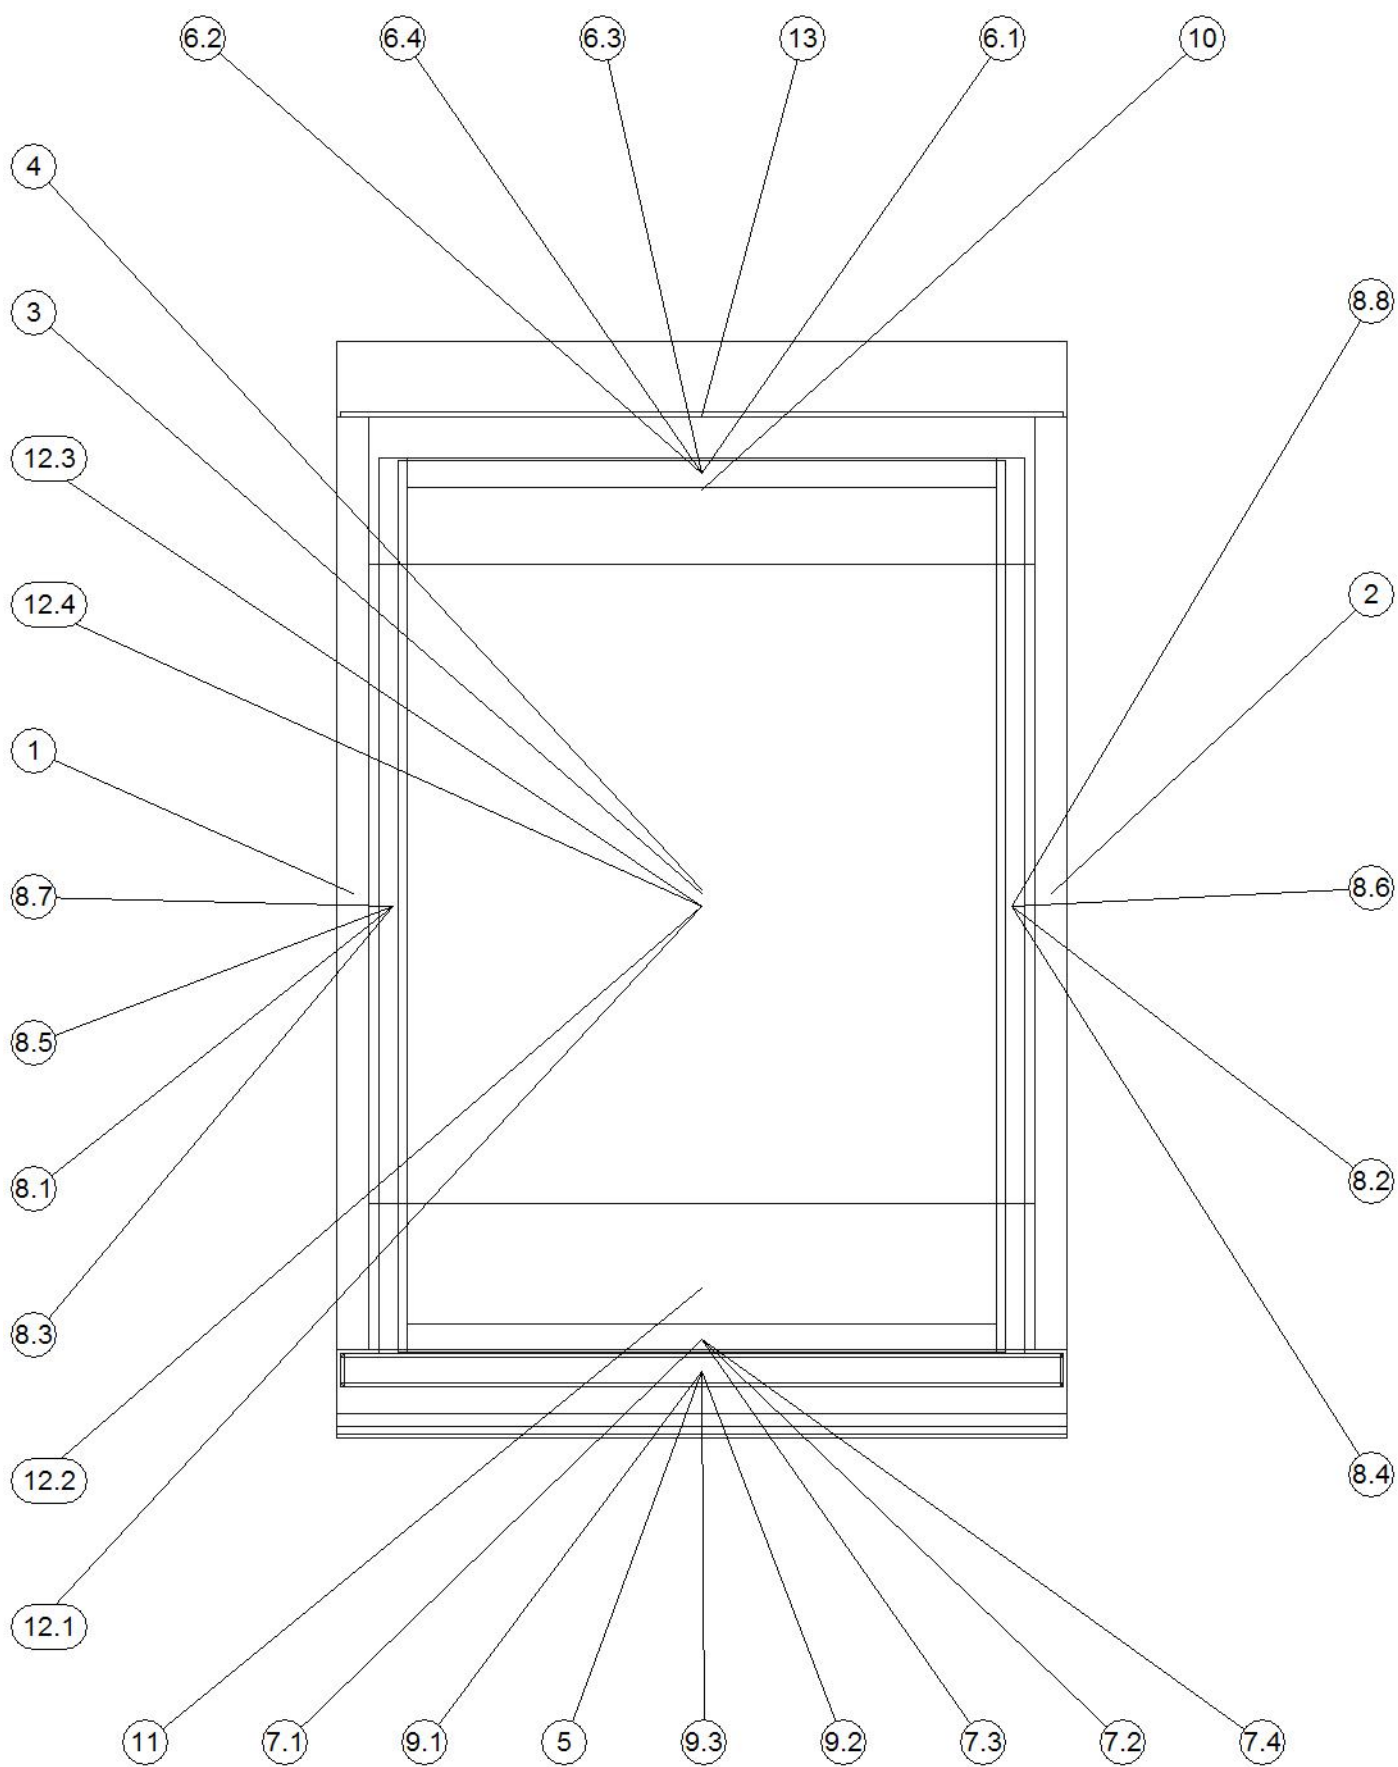

тумба.кух400

Длина = 400 мм, Глубина = 600 мм, Высота = 760 мм

тумба.кух400

Длина = 400 мм, Глубина = 600 мм, Высота = 760 мм

тумба.кух400

Длина = 400 мм, Глубина = 600 мм, Высота = 760 мм

тумба.кух400

Длина = 400 мм, Глубина = 600 мм, Высота = 760 мм

тумба.кух400

Длина = 400 мм, Глубина = 600 мм, Высота = 760 мм

тумба.кух400

Длина = 400 мм, Глубина = 600 мм, Высота = 760 мм