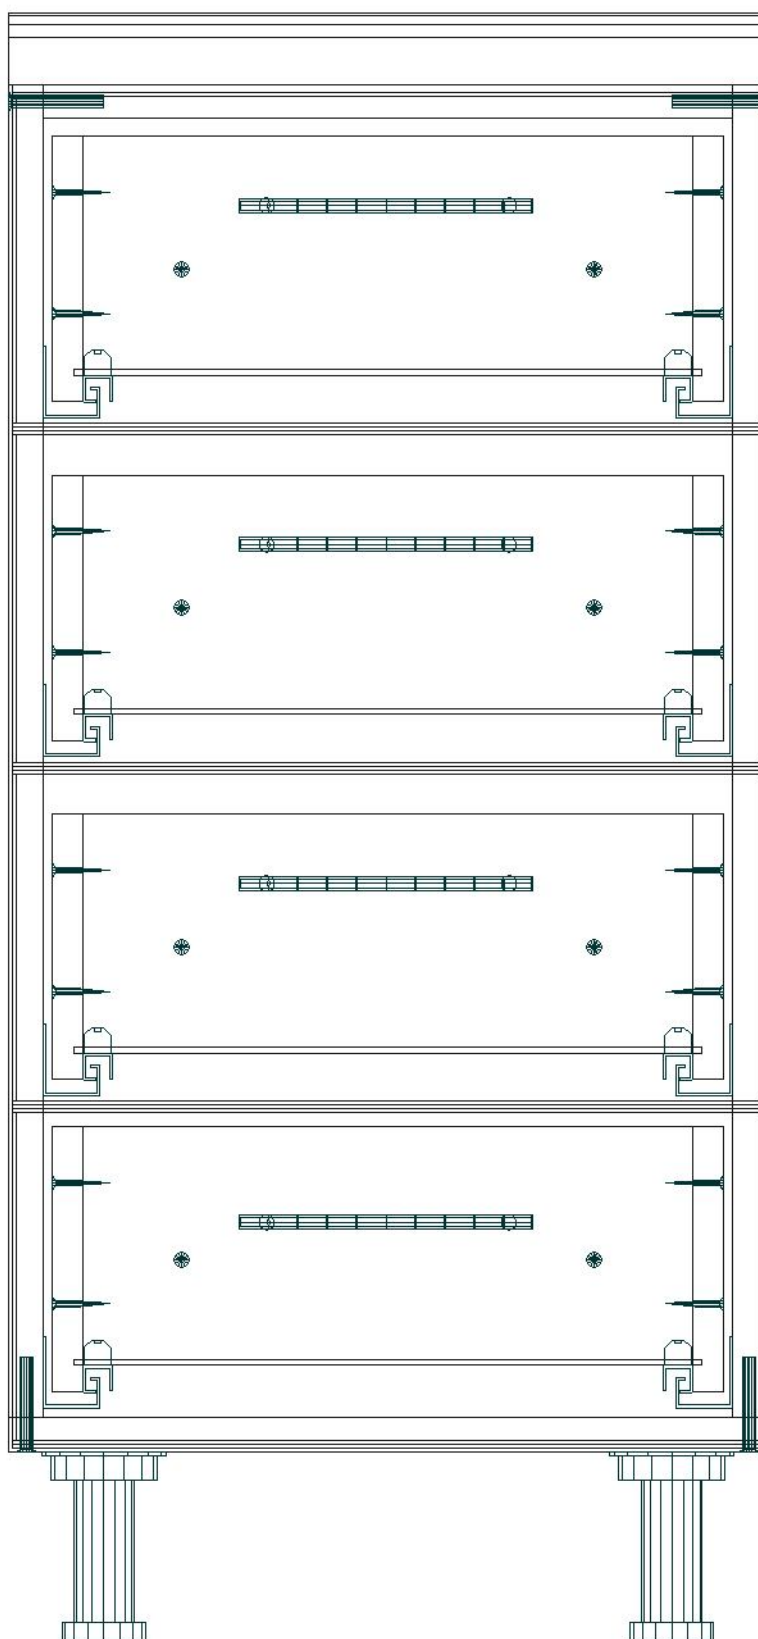

тумба.кух400

Длина = 400 мм, Глубина = 600 мм, Высота = 760 мм

тумба.кух400

Длина = 400 мм, Глубина = 600 мм, Высота = 760 мм

тумба.кух400

Длина = 400 мм, Глубина = 600 мм, Высота = 760 мм

тумба.кух400

Длина = 400 мм, Глубина = 600 мм, Высота = 760 мм

тумба.кух400

Длина = 400 мм, Глубина = 600 мм, Высота = 760 мм

тумба.кух400

Длина = 400 мм, Глубина = 600 мм, Высота = 760 мм