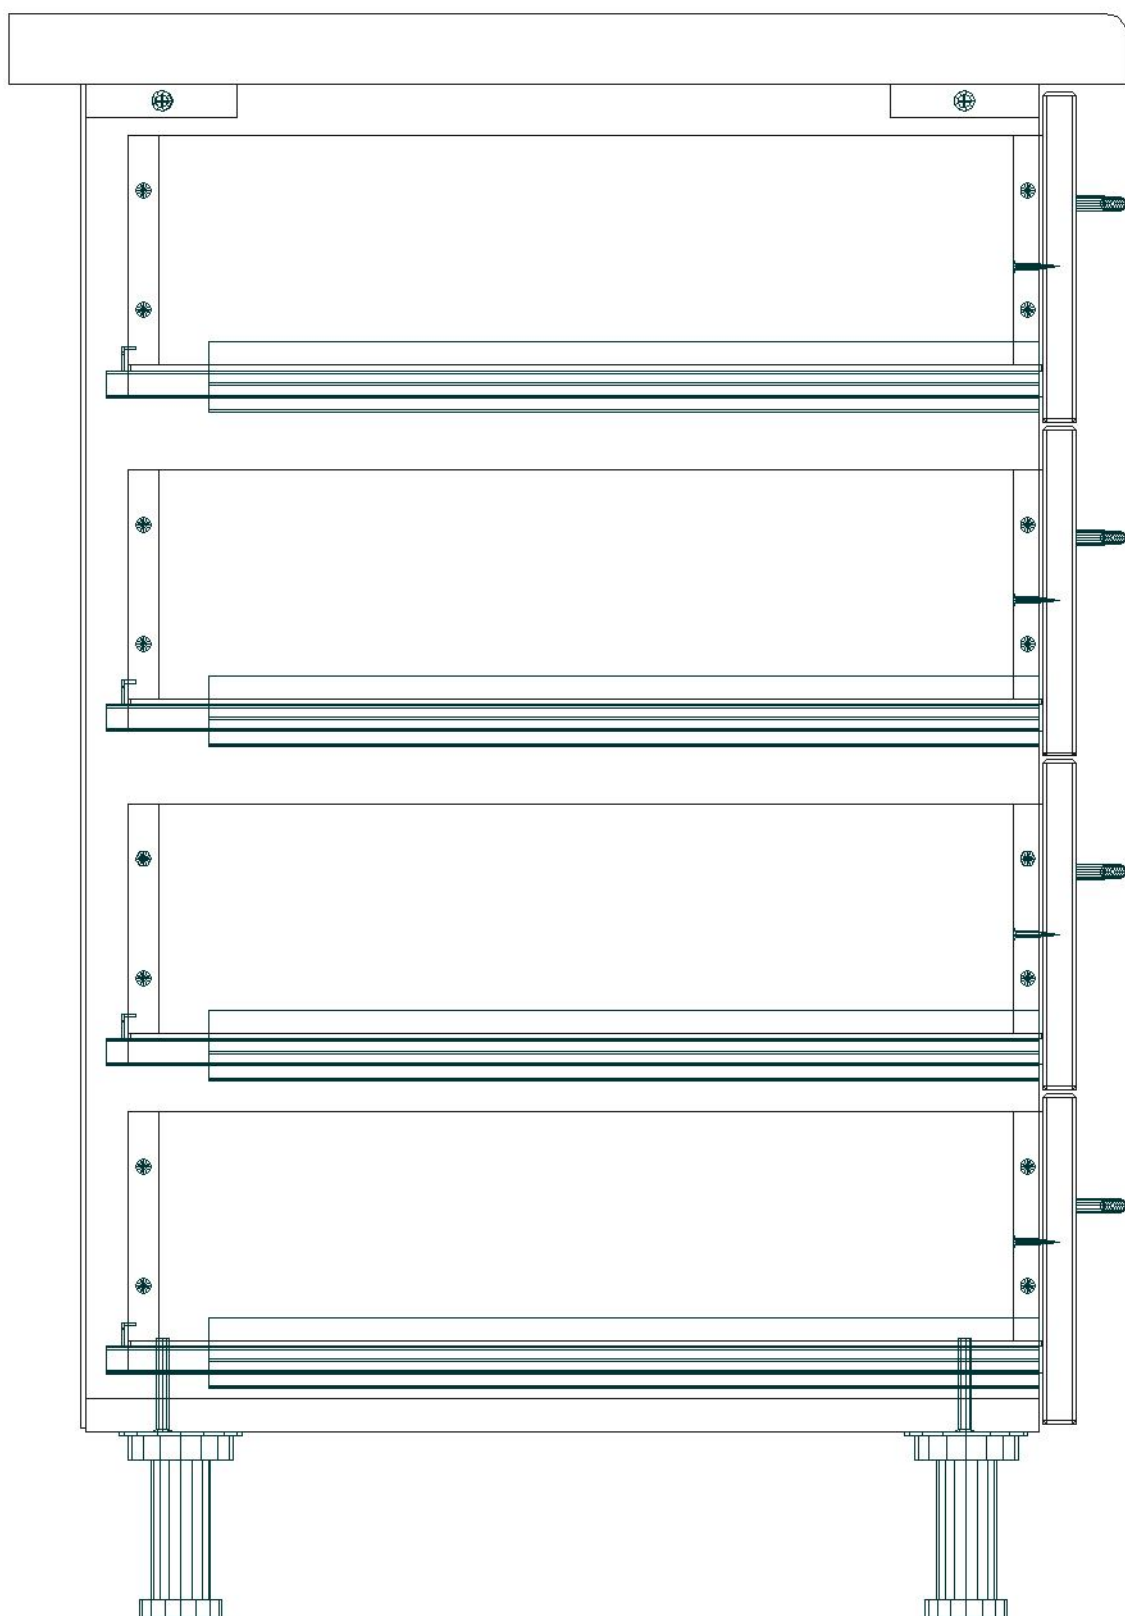

тумба.кух400

Длина = 400 мм, Глубина = 600 мм, Высота = 760 мм

тумба.кух400

Длина = 400 мм, Глубина = 600 мм, Высота = 760 мм

тумба.кух400

Длина = 400 мм, Глубина = 600 мм, Высота = 760 мм

тумба.кух400

Длина = 400 мм, Глубина = 600 мм, Высота = 760 мм

тумба.кух400

Длина = 400 мм, Глубина = 600 мм, Высота = 760 мм

тумба.кух400

Длина = 400 мм, Глубина = 600 мм, Высота = 760 мм