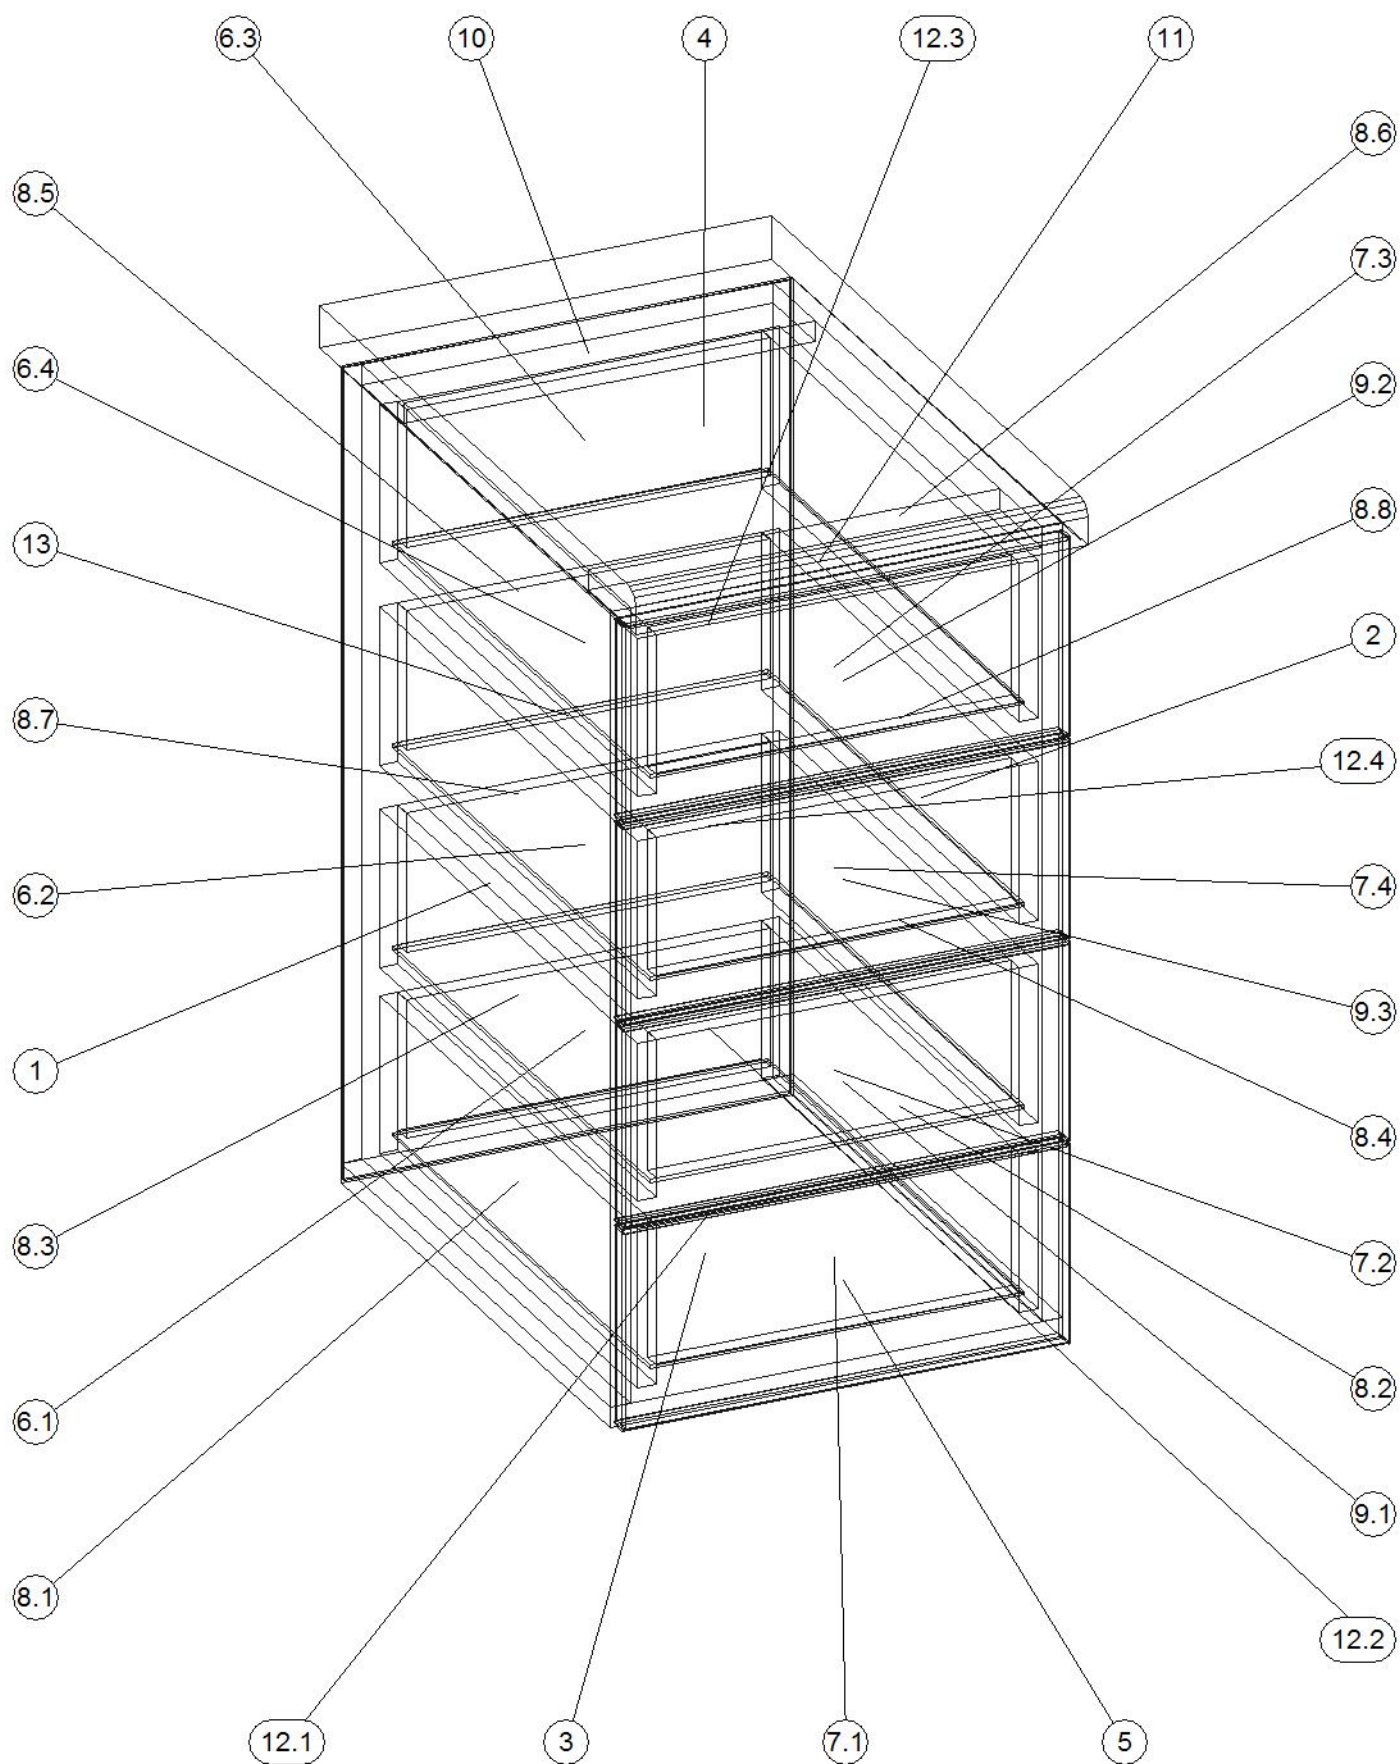

тумба.кух400

Длина = 400 мм, Глубина = 600 мм, Высота = 760 мм

тумба.кух400

Длина = 400 мм, Глубина = 600 мм, Высота = 760 мм

тумба.кух400

Длина = 400 мм, Глубина = 600 мм, Высота = 760 мм

тумба.кух400

Длина = 400 мм, Глубина = 600 мм, Высота = 760 мм

тумба.кух400

Длина = 400 мм, Глубина = 600 мм, Высота = 760 мм

тумба.кух400

Длина = 400 мм, Глубина = 600 мм, Высота = 760 мм