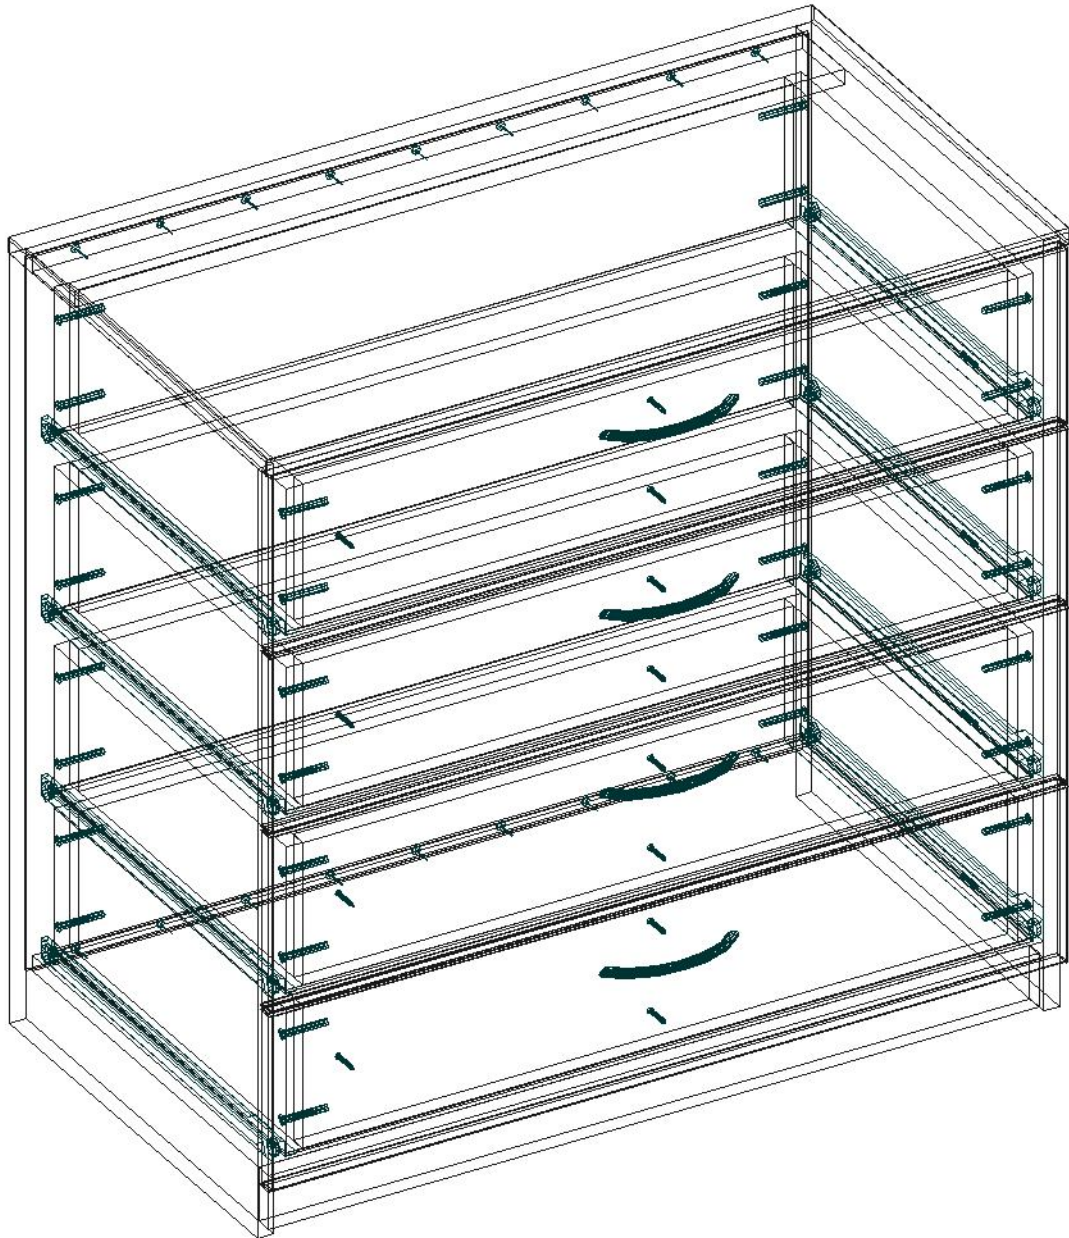

Комод 900/883/500

Длина = 900 мм, Глубина = 500 мм, Высота = 878 мм

Комод 900/883/500

Длина = 900 мм, Глубина = 500 мм, Высота = 878 мм

Комод 900/883/500

Длина = 900 мм, Глубина = 500 мм, Высота = 878 мм

Комод 900/883/500

Длина = 900 мм, Глубина = 500 мм, Высота = 878 мм

Комод 900/883/500

Длина = 900 мм, Глубина = 500 мм, Высота = 878 мм

Комод 900/883/500

Длина = 900 мм, Глубина = 500 мм, Высота = 878 мм

Комод 900/883/500

Длина = 900 мм, Глубина = 500 мм, Высота = 878 мм

Длина = 900 мм, Глубина = 500 мм, Высота = 878 мм

Комод 900/883/500

Длина = 900 мм, Глубина = 500 мм, Высота = 878 мм

Комод 900/883/500

Длина = 900 мм, Глубина = 500 мм, Высота = 878 мм