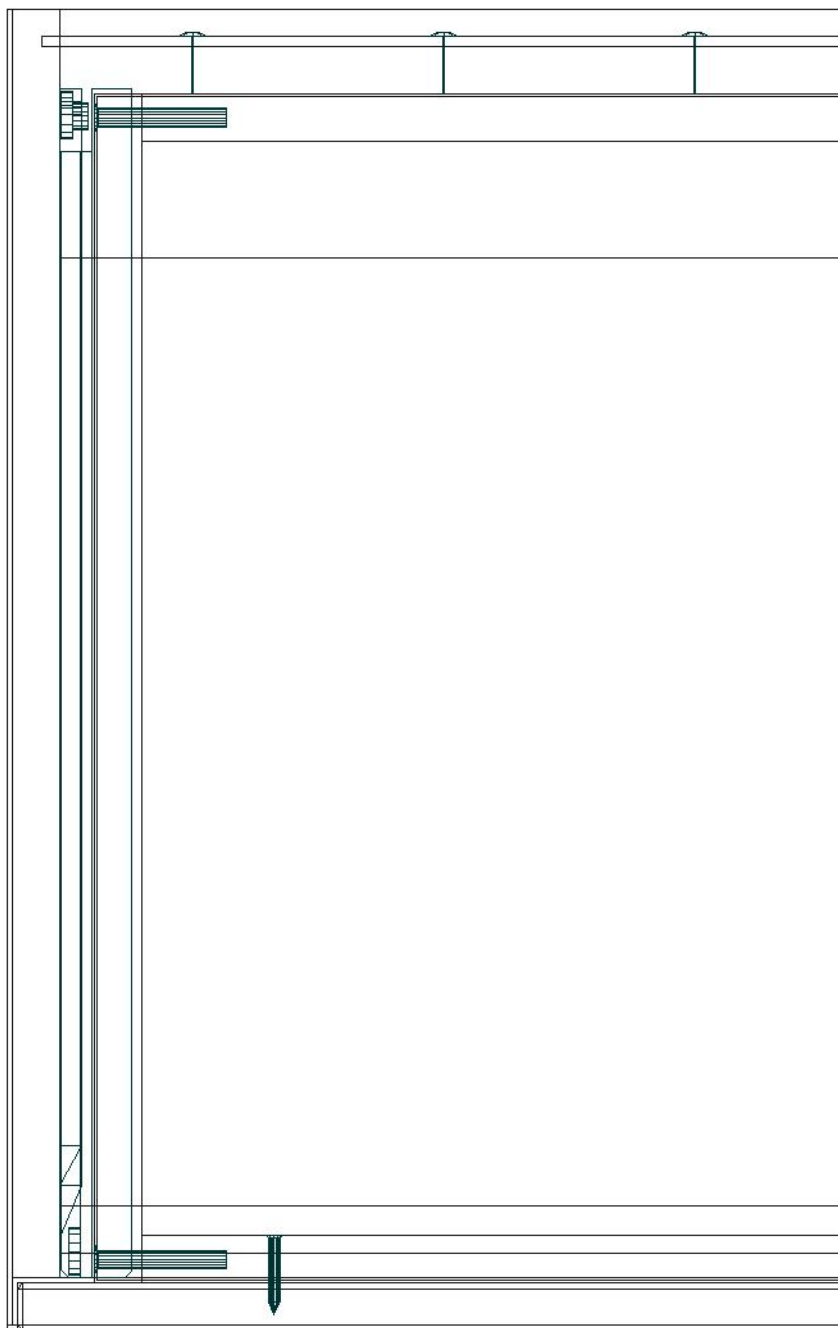

Комод 900/883/500

Длина = 900 мм, Глубина = 500 мм, Высота = 878 мм

Комод 900/883/500

Длина = 900 мм, Глубина = 500 мм, Высота = 878 мм

Комод 900/883/500

Длина = 900 мм, Глубина = 500 мм, Высота = 878 мм

Комод 900/883/500

Длина = 900 мм, Глубина = 500 мм, Высота = 878 мм

Комод 900/883/500

Длина = 900 мм, Глубина = 500 мм, Высота = 878 мм

Комод 900/883/500

Длина = 900 мм, Глубина = 500 мм, Высота = 878 мм

Комод 900/883/500

Длина = 900 мм, Глубина = 500 мм, Высота = 878 мм

Длина = 900 мм, Глубина = 500 мм, Высота = 878 мм

Комод 900/883/500

Длина = 900 мм, Глубина = 500 мм, Высота = 878 мм

Комод 900/883/500

Длина = 900 мм, Глубина = 500 мм, Высота = 878 мм