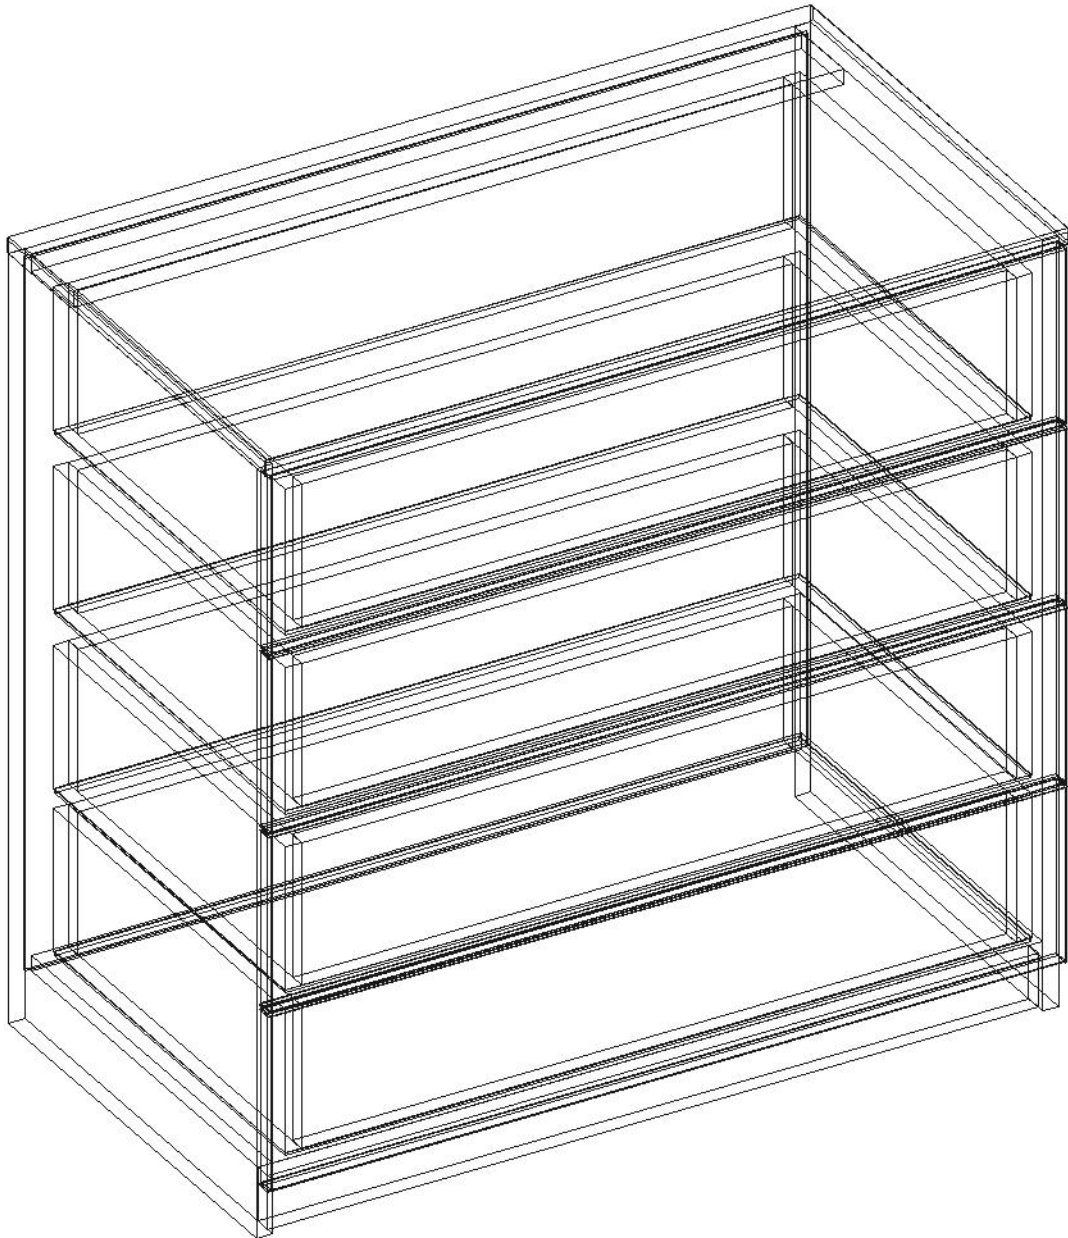

Комод 900/883/500

Длина = 900 мм, Глубина = 500 мм, Высота = 878 мм

Комод 900/883/500

Длина = 900 мм, Глубина = 500 мм, Высота = 878 мм

Комод 900/883/500

Длина = 900 мм, Глубина = 500 мм, Высота = 878 мм

Комод 900/883/500

Длина = 900 мм, Глубина = 500 мм, Высота = 878 мм

Комод 900/883/500

Длина = 900 мм, Глубина = 500 мм, Высота = 878 мм

Комод 900/883/500

Длина = 900 мм, Глубина = 500 мм, Высота = 878 мм

Комод 900/883/500

Длина = 900 мм, Глубина = 500 мм, Высота = 878 мм

Длина = 900 мм, Глубина = 500 мм, Высота = 878 мм

Комод 900/883/500

Длина = 900 мм, Глубина = 500 мм, Высота = 878 мм

Комод 900/883/500

Длина = 900 мм, Глубина = 500 мм, Высота = 878 мм