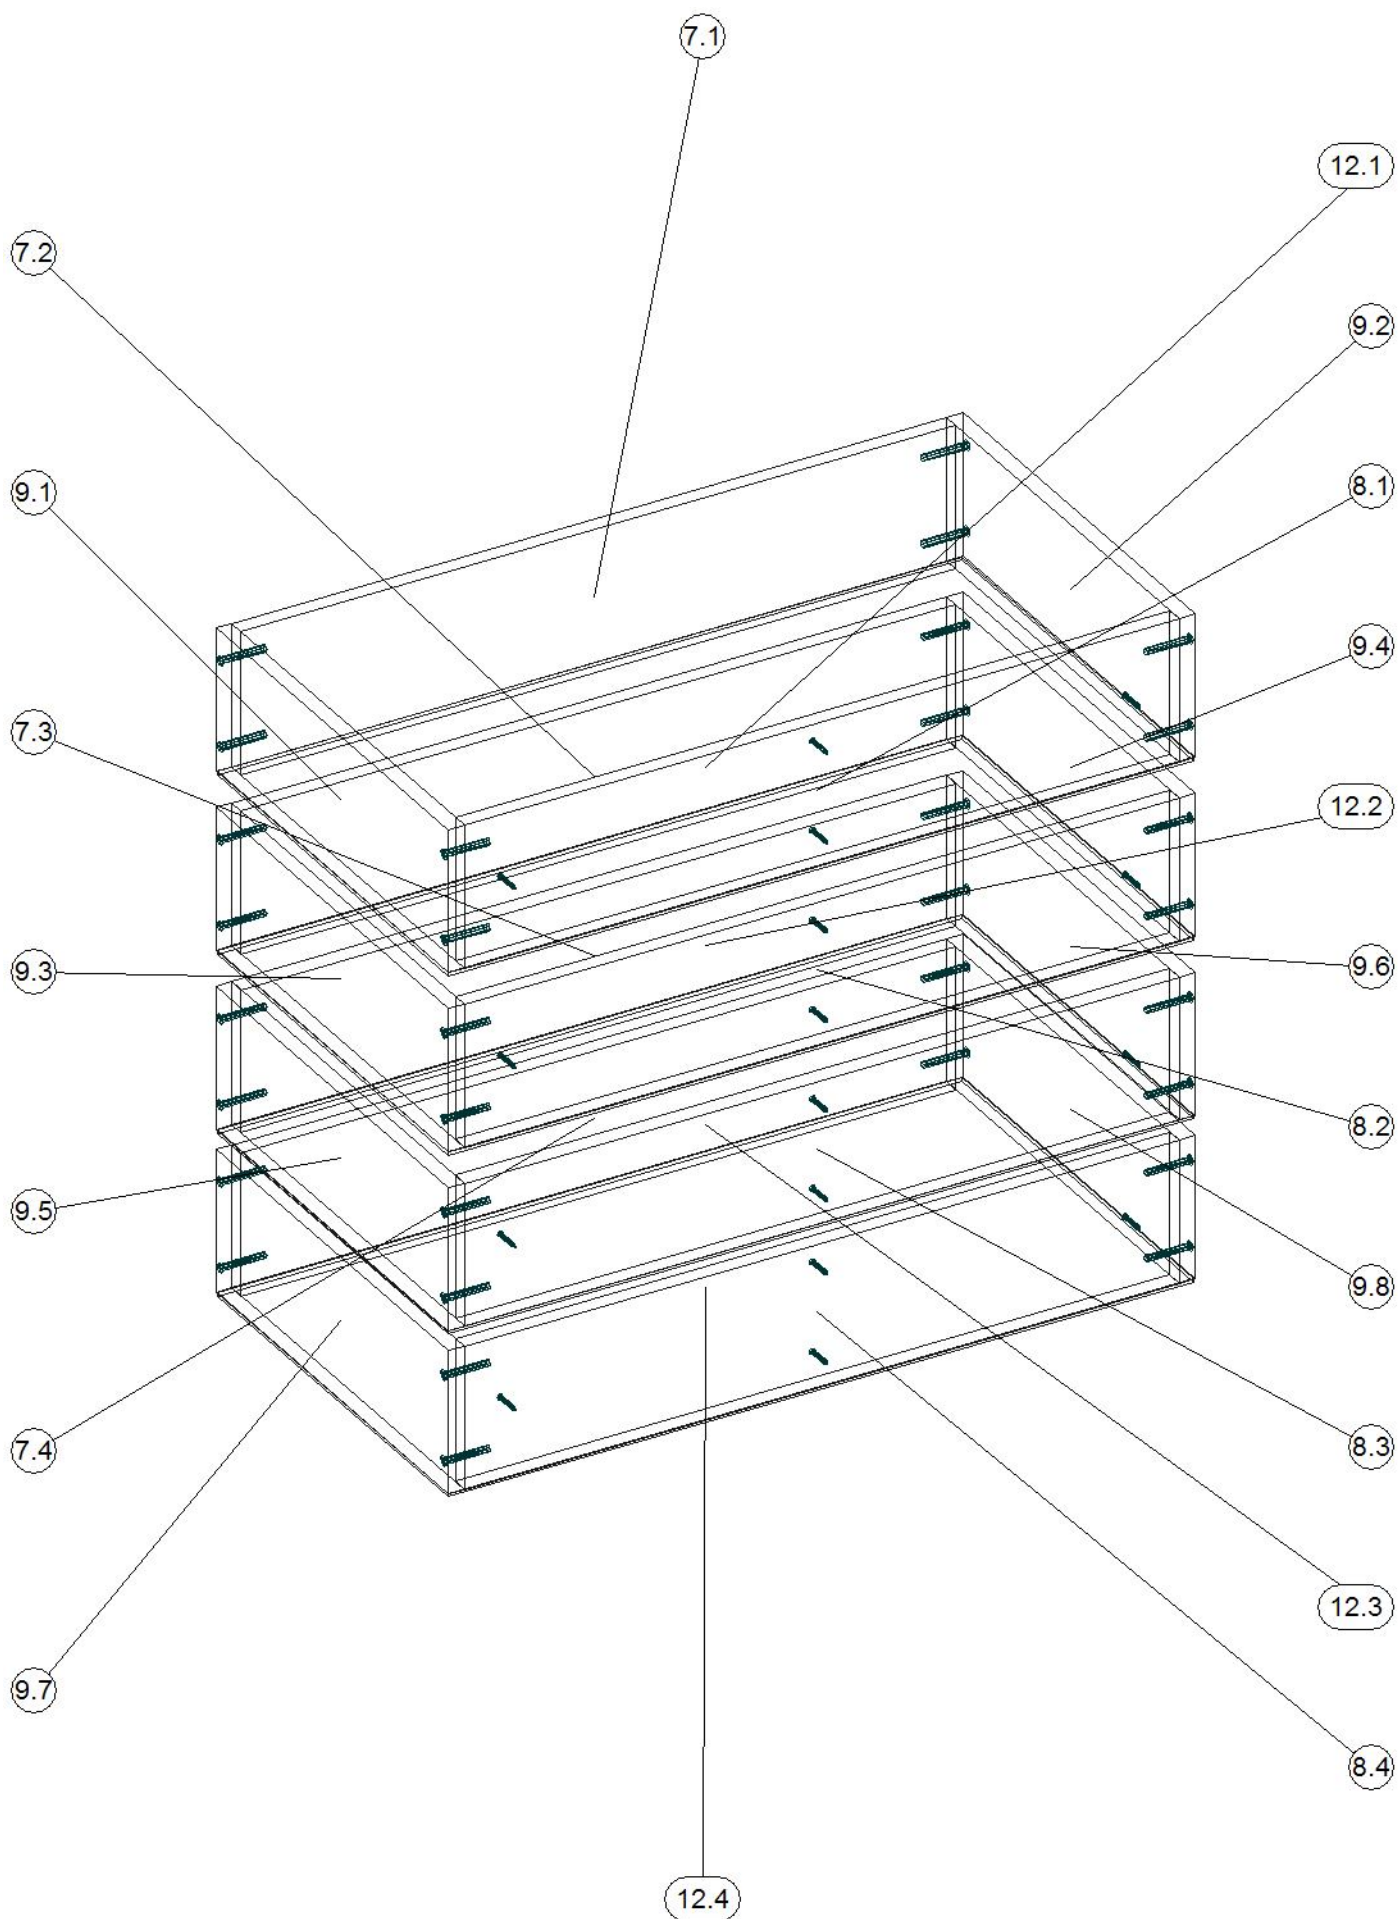

Комод 900/883/500

Длина = 900 мм, Глубина = 500 мм, Высота = 878 мм

Комод 900/883/500

Длина = 900 мм, Глубина = 500 мм, Высота = 878 мм

Комод 900/883/500

Длина = 900 мм, Глубина = 500 мм, Высота = 878 мм

Комод 900/883/500

Длина = 900 мм, Глубина = 500 мм, Высота = 878 мм

Комод 900/883/500

Длина = 900 мм, Глубина = 500 мм, Высота = 878 мм

Комод 900/883/500

Длина = 900 мм, Глубина = 500 мм, Высота = 878 мм

Комод 900/883/500

Длина = 900 мм, Глубина = 500 мм, Высота = 878 мм

Длина = 900 мм, Глубина = 500 мм, Высота = 878 мм

Комод 900/883/500

Длина = 900 мм, Глубина = 500 мм, Высота = 878 мм

Комод 900/883/500

Длина = 900 мм, Глубина = 500 мм, Высота = 878 мм