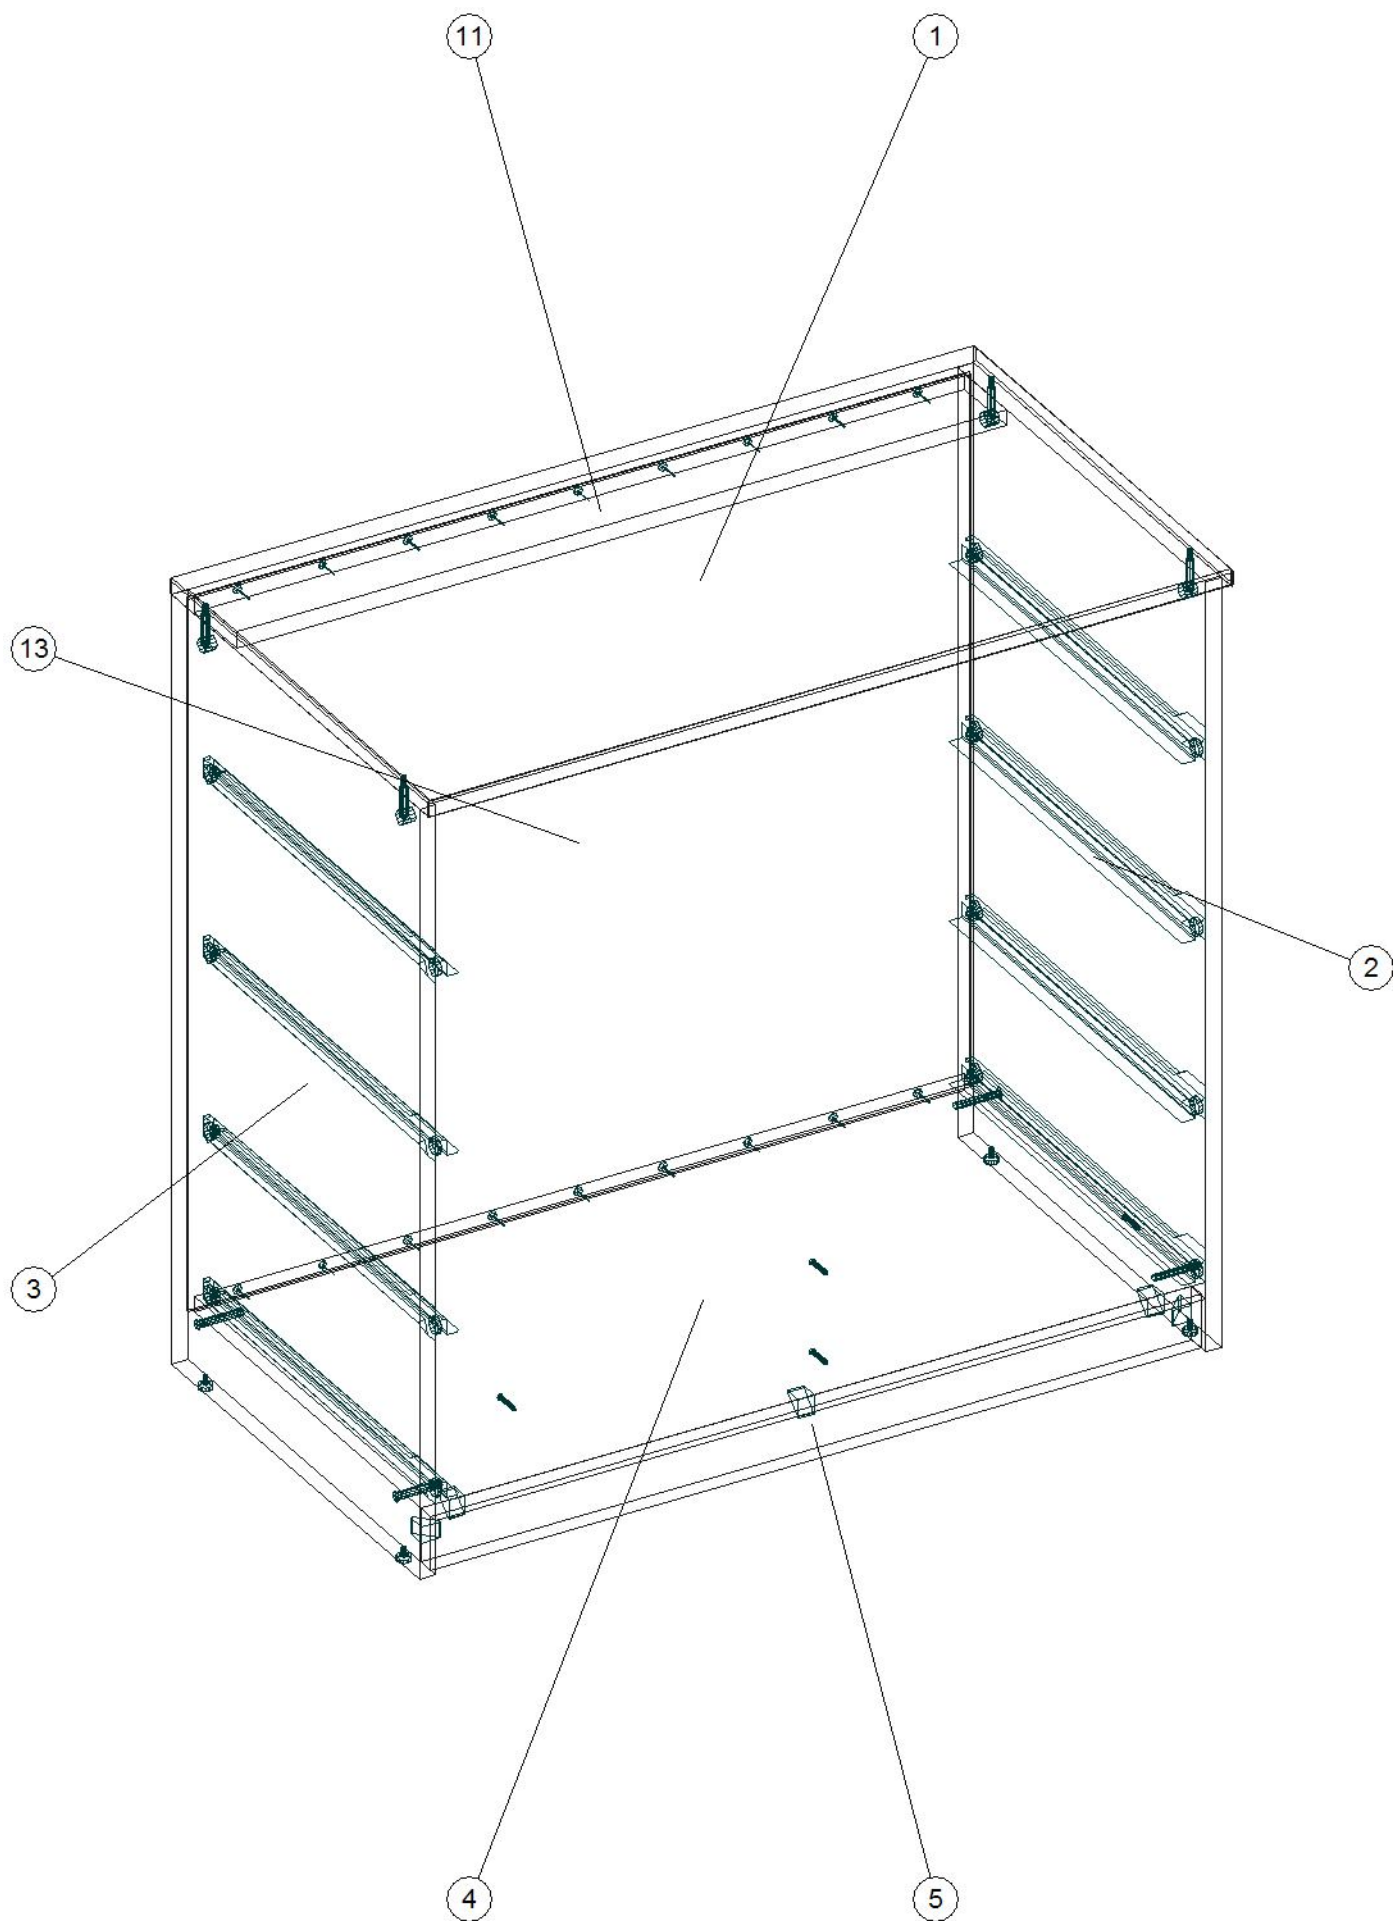

Комод 900/883/500

Длина = 900 мм, Глубина = 500 мм, Высота = 878 мм

Комод 900/883/500

Длина = 900 мм, Глубина = 500 мм, Высота = 878 мм

Комод 900/883/500

Длина = 900 мм, Глубина = 500 мм, Высота = 878 мм

Комод 900/883/500

Длина = 900 мм, Глубина = 500 мм, Высота = 878 мм

Комод 900/883/500

Длина = 900 мм, Глубина = 500 мм, Высота = 878 мм

Комод 900/883/500

Длина = 900 мм, Глубина = 500 мм, Высота = 878 мм

Комод 900/883/500

Длина = 900 мм, Глубина = 500 мм, Высота = 878 мм

Длина = 900 мм, Глубина = 500 мм, Высота = 878 мм

Комод 900/883/500

Длина = 900 мм, Глубина = 500 мм, Высота = 878 мм

Комод 900/883/500

Длина = 900 мм, Глубина = 500 мм, Высота = 878 мм