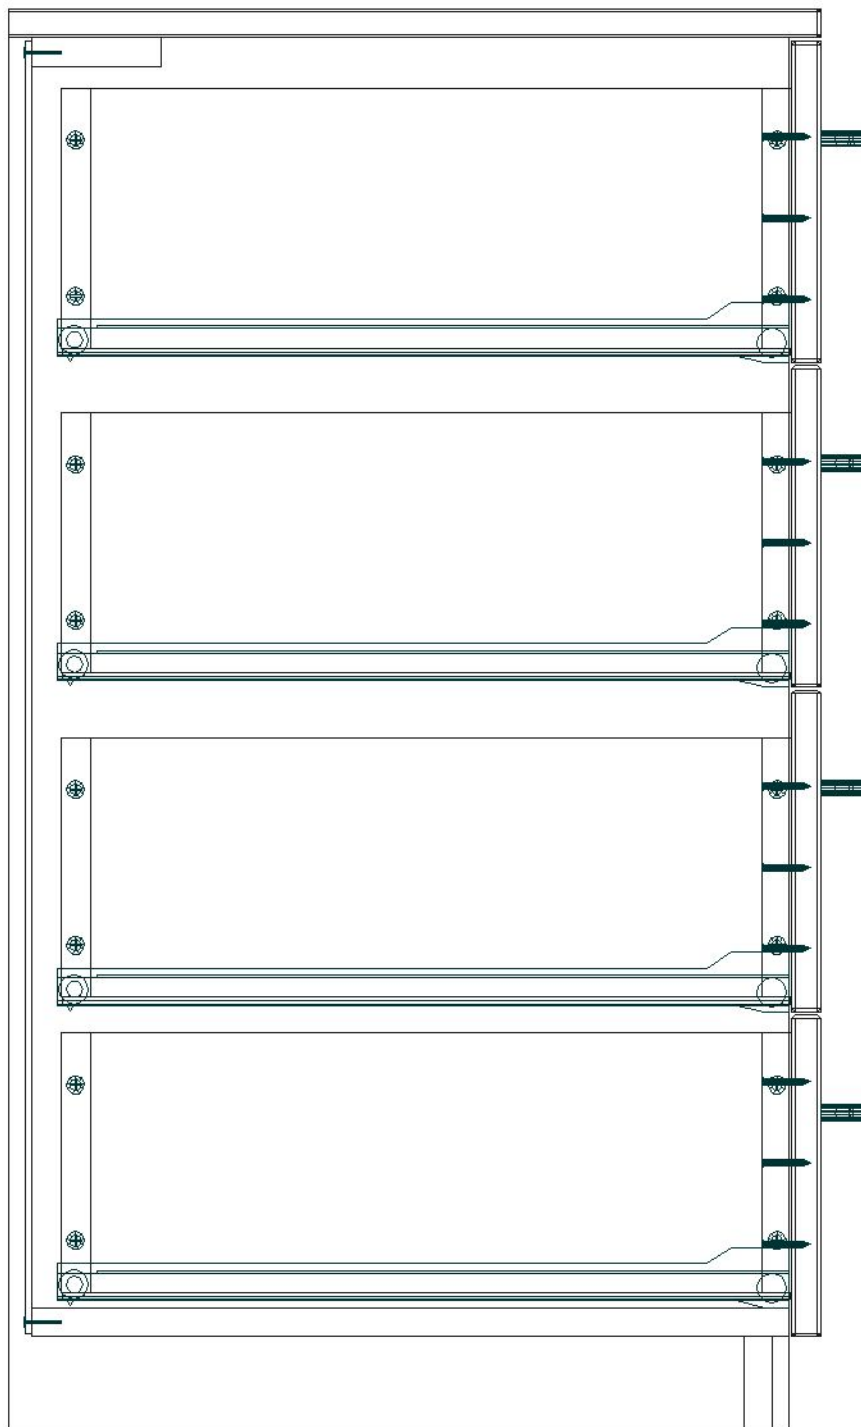

Комод 900/883/500

Длина = 900 мм, Глубина = 500 мм, Высота = 878 мм

Комод 900/883/500

Длина = 900 мм, Глубина = 500 мм, Высота = 878 мм

Комод 900/883/500

Длина = 900 мм, Глубина = 500 мм, Высота = 878 мм

Комод 900/883/500

Длина = 900 мм, Глубина = 500 мм, Высота = 878 мм

Комод 900/883/500

Длина = 900 мм, Глубина = 500 мм, Высота = 878 мм

Комод 900/883/500

Длина = 900 мм, Глубина = 500 мм, Высота = 878 мм

Комод 900/883/500

Длина = 900 мм, Глубина = 500 мм, Высота = 878 мм

Длина = 900 мм, Глубина = 500 мм, Высота = 878 мм

Комод 900/883/500

Длина = 900 мм, Глубина = 500 мм, Высота = 878 мм

Комод 900/883/500

Длина = 900 мм, Глубина = 500 мм, Высота = 878 мм