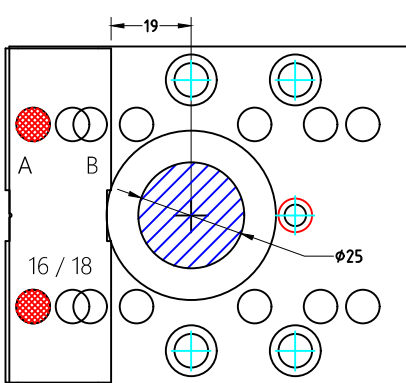

8. стяжка tofix 25