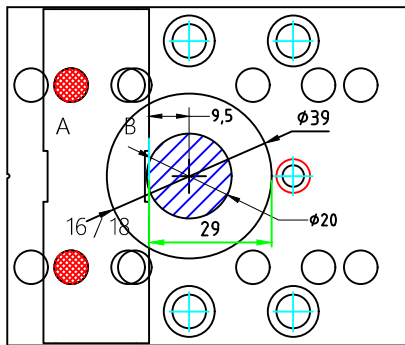

4. стяжка rafix 20