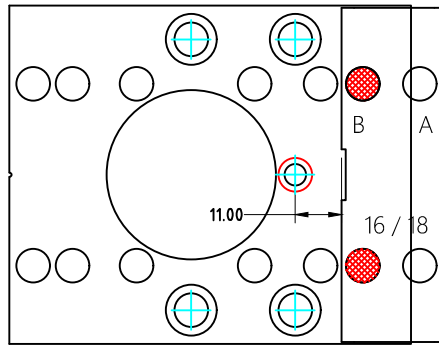

5. шкант, дюбель minifix отступ от края 11мм.