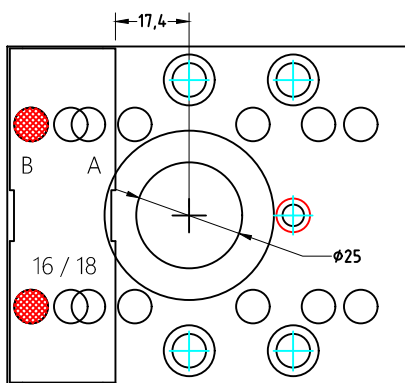

7. стяжка tofix 25