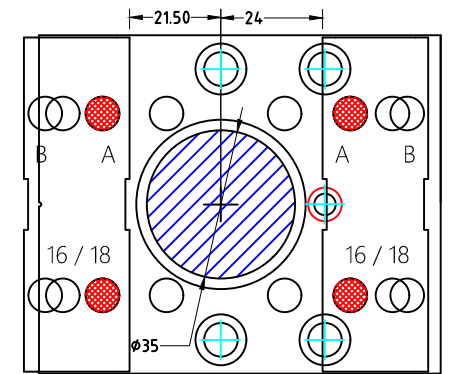

9. сверление чашка 35